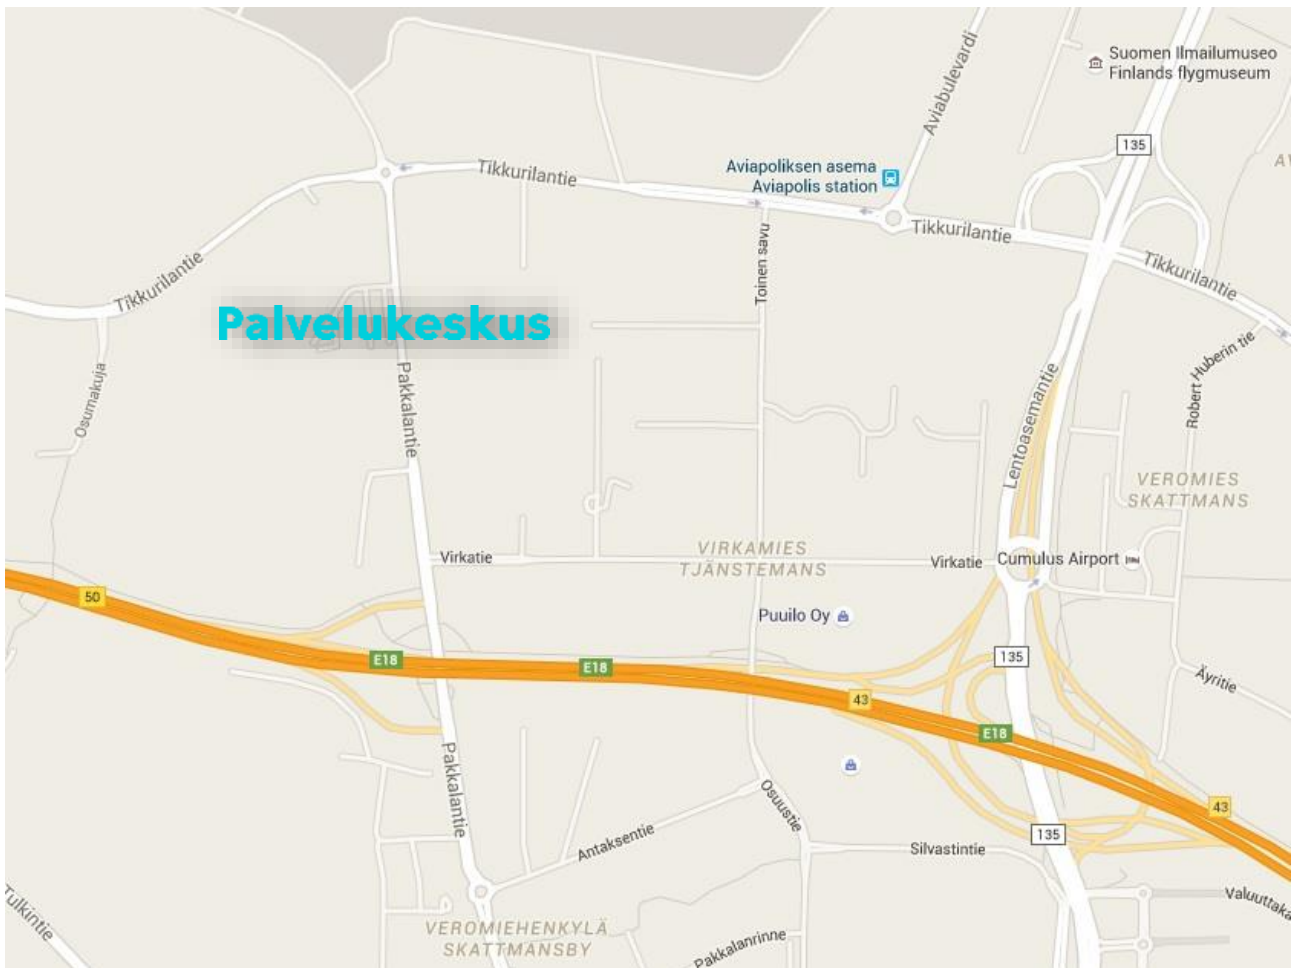

Palvelukeskus

Saapumishoje Palvelukeskukseen

Toimitilamme sijaitsevat Kehä 3:n välittömässä läheisyydessä osoitteessa Pakkalantie 30, 01530 Vantaa. Palvelukeskukseen on helppo saapua niin julkisilla kulkuvälineillä kuin omalla autollakin.

Kehä 3

Idästä saapuessa kannattaa ajaa Virkamiehen liittymästä joko Tikkurilantielle tai Virkatielle, jotka risteävät Pakkalantiehen. Lännestä saapuessa Pakkalan liittymästä pääsee ajamaan suoraan Pakkalantielle.

[Karttalinkki](#)

Vieraspsyäköinnille on varattu tilaa toimistomme käyntiosoitteessa.

Helsingin keskustasta saapuvien kannattaa valita I-juna ja Tikkurilan suunnasta P-juna Aviapoliksen asemalle, josta on bussiyhteys (bussi 562) Pakkalantien pysäkillä toimistomme edessä. [Reittiopas](#) neuvoo tarvittaessa lisää.

Tervetuloa!